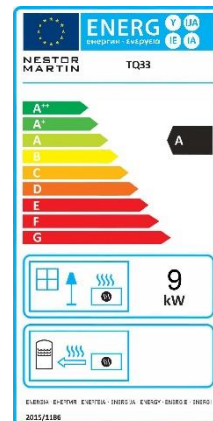

STOVE WORKS

TQ33

NESTOR
MARTIN

Ref TQ33008

WOODBBOX®
TECHNOLOGY

PARTICULARITÉS :

- “Propere ruit”(biedt een ongelooflijk panoramisch zicht op het vlammenspektakel)
- Verbrandingstechnologie Woodbox®
- Comfort: controle van de temperatuur door thermostaat met afstandsbediening *
- Aslade
- Doorlopende verbranding in slaapstand tot om en bij 10 uur
- Gemakkelijk aan de voorkant of zijkant te laden
- Aansluiting achter - of bovenaan
- Binnenkant van de openhaard in vermiculiet, in optie kit wit geëmailleerd gietijzer interieur
- Een keuze uit vier beugels, die allemaal 360 graden draaien
- Achterluchtinlaat buiten of onder

TECHNISCHE SPECIFICATIES :

- Hoogte (mm) 597 (centrale gedeelte)
- Breedte (mm) 572
- Diepte (mm) 422
- Buitendiameter (mm) 150
- Gewicht (kg) 145
- Vermogen (kW) 9
- Min. Max. vermogen (kW) 2-12
- Efficiëntie (%) 80
- CO (%) 0,14
- Standaard EN13240 : 2001 / A2 : 2004
- Brandwerendheid A1
- Hoogte achtergrond / mondstukas (mm.) 492 (uit ondersteuning)