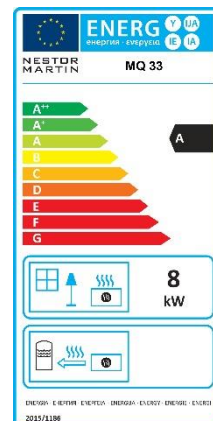

STOVE WORKS

MQ33

NEW 2018

NESTOR
MARTIN

Ref MQ33

WOODBBOX®
TECHNOLOGY

BIJZONDERHEDEN :

- “Propere ruit”(biedt een ongelooflijk panoramisch zicht op het vlammenspektakel)
- Verbrandingstechnologie Woodbox®
- Comfort: controle van de temperatuur door thermostaat met afstandsbediening *
- Doorlopende verbranding in slaapstand tot om en bij 10 uur
- Aansluiting achter - of bovenaan
- Afneembare grill
- Controle van primaire lucht onder het rooster voor het verbranden van briketten
- Binnenkant van de openhaard in vermiculiet, in optie kit wit geëmailleerd gietijzer interieur
- Achterluchtinlaat buiten of onder
- Grote aslade
- Twee 360 ° draaivlakken beschikbaar

TECHNISCHE SPECIFICATIES :

- Hoogte (mm.) 620 (main body)
- Breedte (mm.) 612
- Diepte (mm.) 457
- Buitendiameter (mm.) 150
- Gewicht (kg) 209
- Vermogen (kW) 8
- Min. Max. vermogen (kW) 2-12
- Rendement (%) 77.6
- CO (%) 0,07
- Standaard EN13240
- Brandwerendheid A1
- Hoogte achtergrond / mondstukas (mm.) 492 (uit ondersteuning)